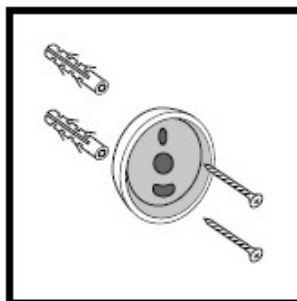

Montering Accessoarar

Tillvägagångssätt enligt nedan bilder.

Accessoarerna kan även limmas med monteringslim LK12. LK12 ingår inte i leveransen av accessoarerna utan köps separat. En tub LK12 räcker till ca 6 monteringsbrickor