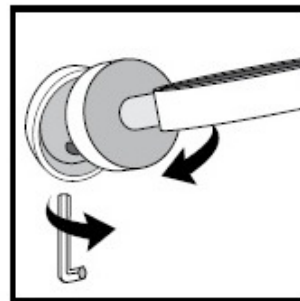

Montering Accessoarar

Tillvägagångssätt enligt nedan bilder.

Accessoarerna kan även limmas med monteringslim LK12. LK12 ingår inte i leveransen av accessoarerna utan köps separat. En tub LK12 räcker till ca 6 monteringsbrickor