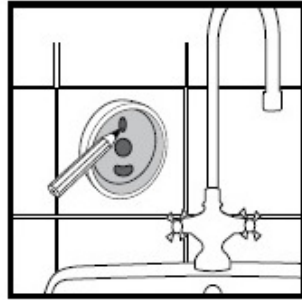

Montering Accessoarar

Tillvägagångssätt enligt nedan bilder.

Accessoarerna kan även limmas med monteringslim LK12. LK12 ingår inte i leveransen av accessoarerna utan köps separat. En tub LK12 räcker till ca 6 monteringsbrickor