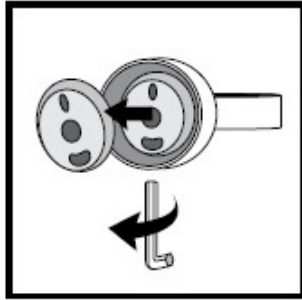

Montering Accessoarar

Tillvägagångssätt enligt nedan bilder.

Accessoarerna kan även limmas med monteringslim LK12. LK12 ingår inte i leveransen av accessoarerna utan köps separat. En tub LK12 räcker till ca 6 monteringsbrickor