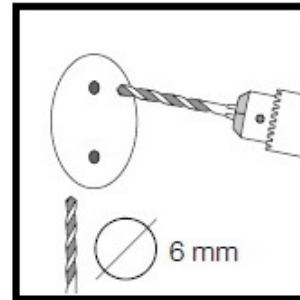

Montering Accessoarar

Tillvägagångssätt enligt nedan bilder.

Accessoarerna kan även limmas med monteringslim LK12. LK12 ingår inte i leveransen av accessoarerna utan köps separat. En tub LK12 räcker till ca 6 monteringsbrickor