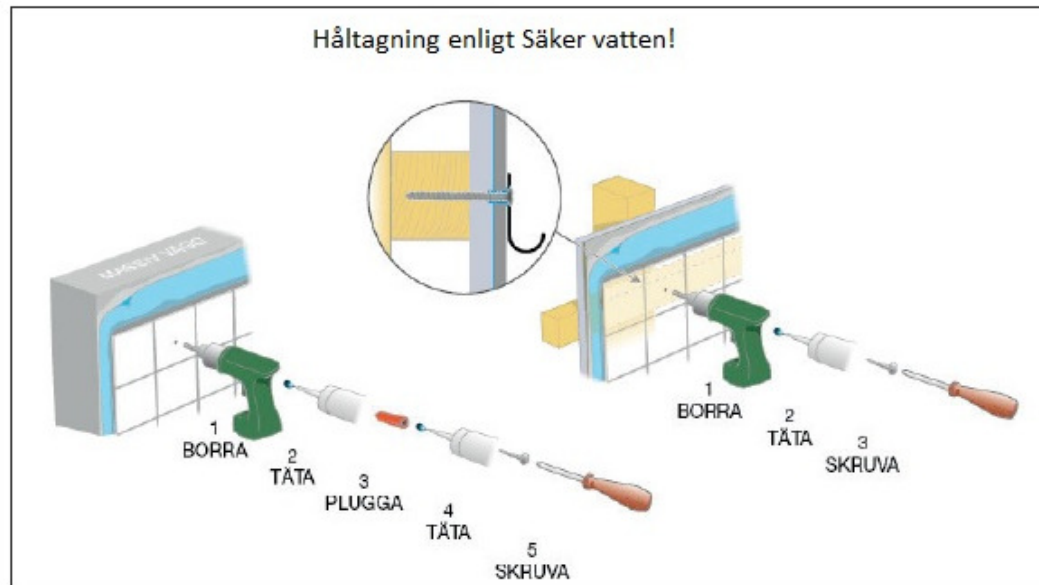

Montering Accessoarar

Tillvägagångssätt enligt nedan bilder.

Accessoarerna kan även limmas med monteringslim LK12. LK12 ingår inte i leveransen av accessoarerna utan köps separat. En tub LK12 räcker till ca 6 monteringsbrickor